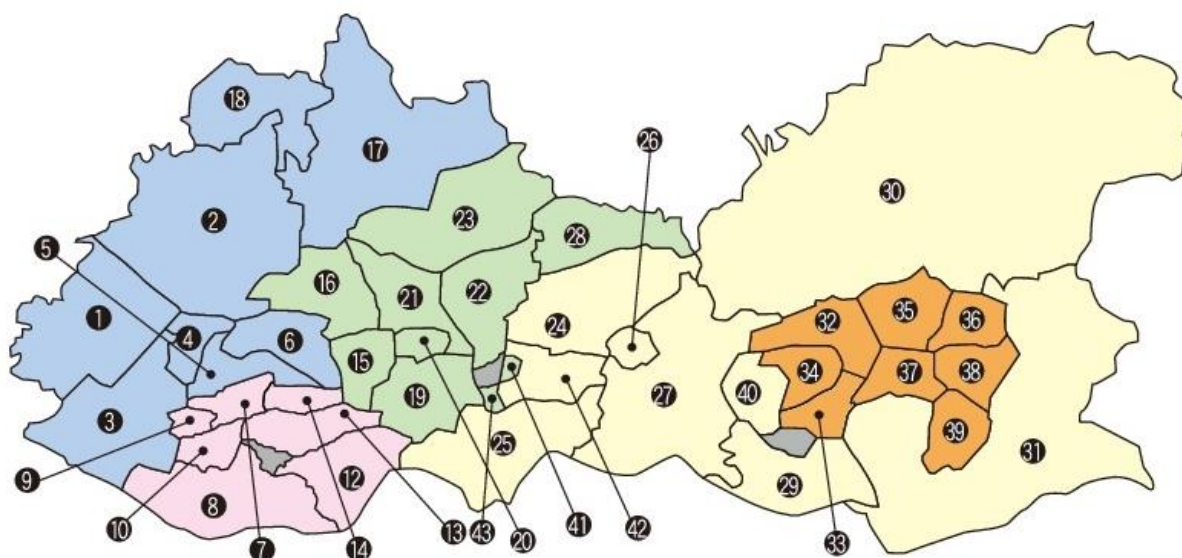

地区社協マップ(地区社協の構成とブロック編成)

1ブロック	2ブロック	3ブロック	4ブロック	5ブロック
1 味美	7 柏井	15 八幡	24 大泉寺	32 藤山台
2 春日井	8 道風	16 八田朝宮	25 神領校区	33 岩成台
3 勝川	9 松新	19 関田	26 不二ガ丘	34 岩成台西
4 徳農	10 小野	20 浅山・梅ヶ坪	27 不二・出川	35 高森台
5 下条原	12 上条	21 六軒屋	29 高蔵寺	36 東高森台
6 上条新田	13 中央	22 東野	30 坂下	37 中央台
17 鷹来	14 鳥居松	23 松原	31 玉川	38 石尾台
18 牛山		28 桃花園	40 白山	39 押沢台
		41 篠木四ツ谷	42 下市場	
		43 篠木・穴橋		

【1ブロック】

地区社協	地区社協を構成する区・町内会・自治会
1 味美	味美連合区
2 春日井	春日井区
3 勝川	勝川区
4 徳農	徳農北区、徳農南町内会、徳農中町内会
5 下条原	下条原区
6 上条新田	上条新田区
17 鷹来	大手区、岩野区、黒福区、上田楽区、田楽区、町屋区、桃山区
18 牛山	牛山区

【2ブロック】

地区社協	地区社協を構成する区・町内会・自治会
7 柏井	柏井区
8 道風	細木町町内会、松河戸区、下津区、中切区、下条区
9 松新	松新町区
10 小野	小野区、小野ハイツ自治会、篠田町町内会
12 上条	上条区
13 中央	駅前町内会、春日井プリンスハイツ自治会 弥生区、リリーハイツ管理組合
14 鳥居松	月見町区、赤堀区、勤儉住宅町内会、鳥居松町内会 プリンスハイツ鳥居松町内会、県営鳥居松住宅自治会

【3ブロック】

地区社協	地区社協を構成する区・町内会・自治会
15 八幡	八事区、鳥居松町割区、鳥居松上ノ町区、春見町町内会 ことぶき町内会、東瑞穂町内会
16 八田朝宮	八田朝宮区
19 関田	関田区
20 浅山・梅ヶ坪	浅山町自治会、梅ヶ坪町自治会
21 六軒屋	六軒屋町内連合会
22 東野	東野連合区
23 松原	道場山親和会、西山住宅町内会、道場山市営住宅A町内会 道場山市営住宅B町内会、道場山市営住宅C町内会 道場山市営住宅D町内会、道場山市営住宅E町内会 道場山市営住宅F町内会、南下原町内会、下原区、東山池下町内会
28 桃花園	桃花園自治会
41 篠木四ツ谷	篠木四ツ谷町内会
43 篠木・穴橋	堀新町内会、穴橋町内会、穴橋南町内会、穴橋自治会、穴橋中町内会 穴橋3丁目町内会

【4ブロック】

地区社協	地区社協を構成する区・町内会・自治会
24 大泉寺	大泉寺区
25 神領校区	かすがい苑自治会、堀ノ内区、堀ノ内町北町内会 牛毛区、野田区、名栗区、宮ノ越区、桜佐区 ステーション北堀ノ内町内会、神領区、荒子町内会
26 不二ガ丘	不二ガ丘区
27 不二・出川	大留上区、大留下区、大留市営住宅町内会、五反田町内会 出川区、中電神領アパート自治会、西富士自治会 出川6丁目南町内会、出川町7丁目町内会、松本区、東神明区 東神明町内会、庄名区、南気噴自治会、気噴北区、不二町町内会 神領住宅町内会、神領東町内会
29 高蔵寺	高蔵寺区
30 坂下	上野区、坂下区、樺ヶ丘自治会、春日井ネオポリス自治会 廻間町区会、かすが台自治会、神屋区、神屋団地町内会 美しが丘団地自治会、明知区、西尾区、内津区、春日園自治会 緑が丘自治会
31 玉川	細野・外之原上区、外之原中区、玉野区、木附区
40 白山	白山町内会連合会
42 下市場	下市場区