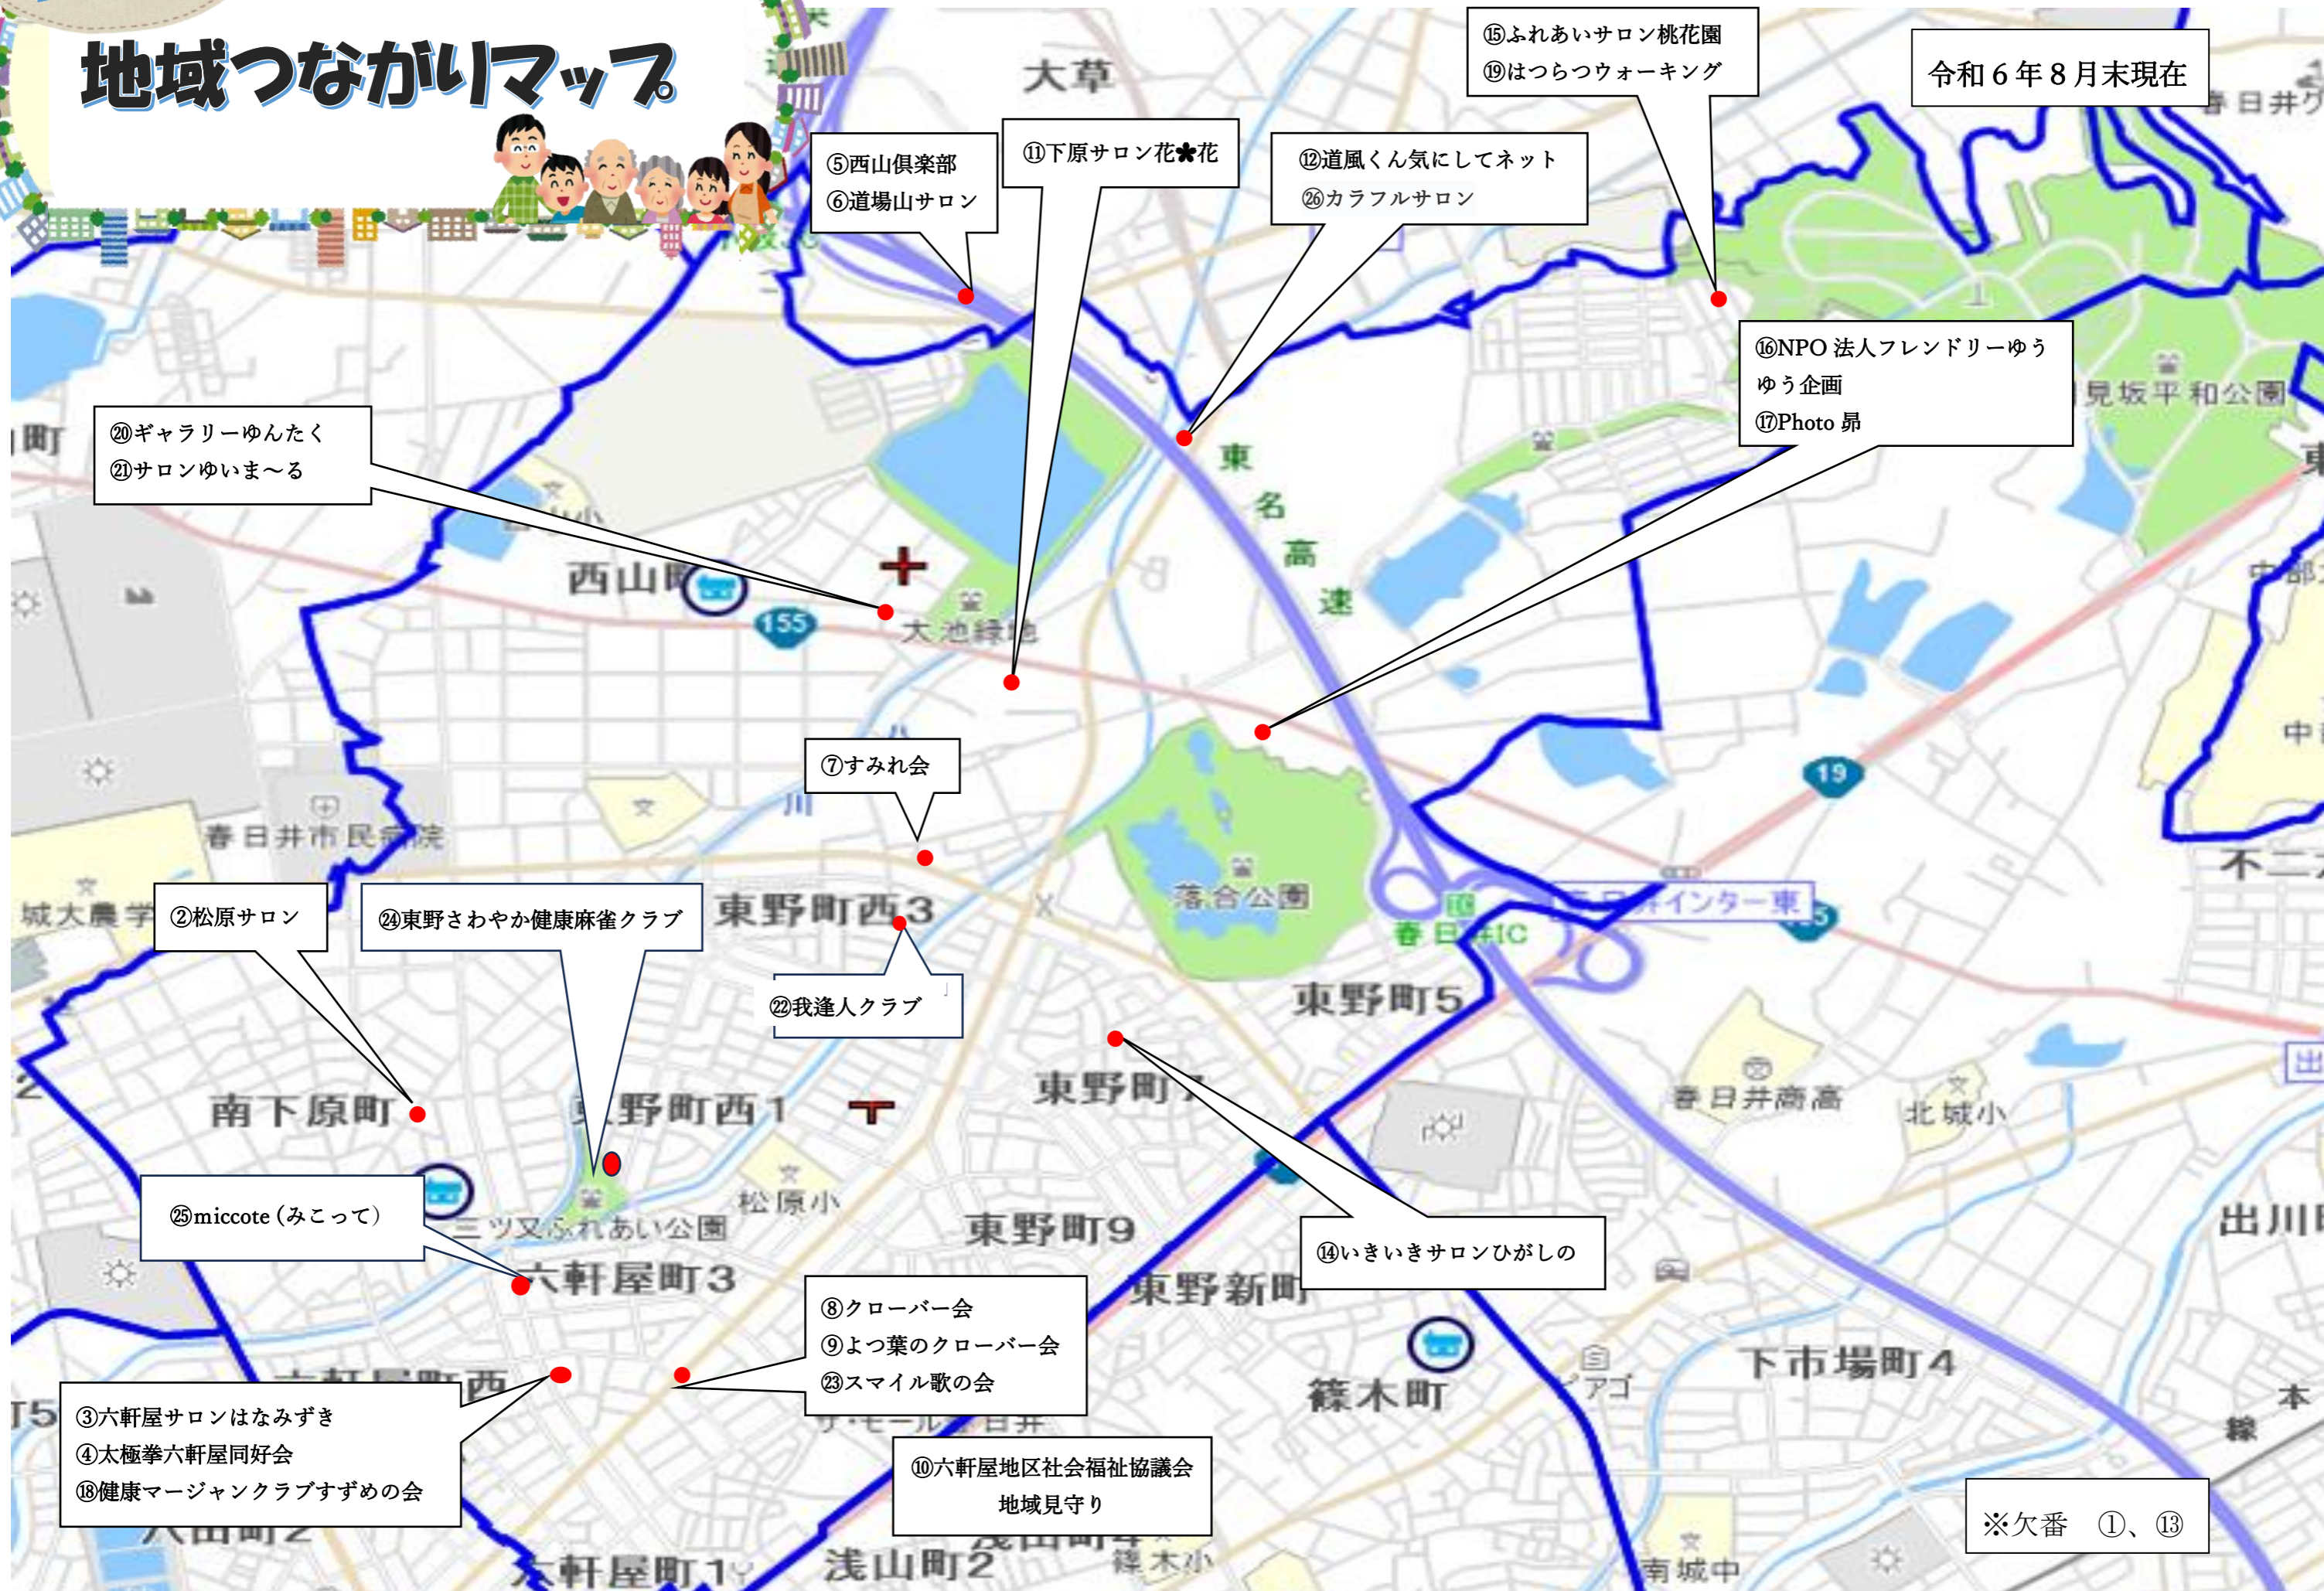

# 地域つながりマップ

令和6年8月末現在

⑤西山倶楽部  
⑥道場山サロン

⑪下原サロン花❀花

⑫道風くん気にしてネット  
⑫カラフルサロン

⑮ふれあいサロン桃花園  
⑲はつらつウォーキング

⑯NPO 法人フレンドリーゆう  
ゆう企画  
⑰Photo 昴

⑳ギャラリーゆんたく  
㉑サロンゆいま〜る

⑦すみれ会

②松原サロン

⑭東野さわやか健康麻雀クラブ

㉒我逢人クラブ

⑮miccote (みこって)

⑭いきいきサロンひがしの

③六軒屋サロンはなみずき  
④太極拳六軒屋同好会  
⑱健康マージャンクラブすずめの会

⑧クローバー会  
⑨よつ葉のクローバー会  
㉓スマイル歌の会

⑩六軒屋地区社会福祉協議会  
地域見守り

※欠番 ①、⑬