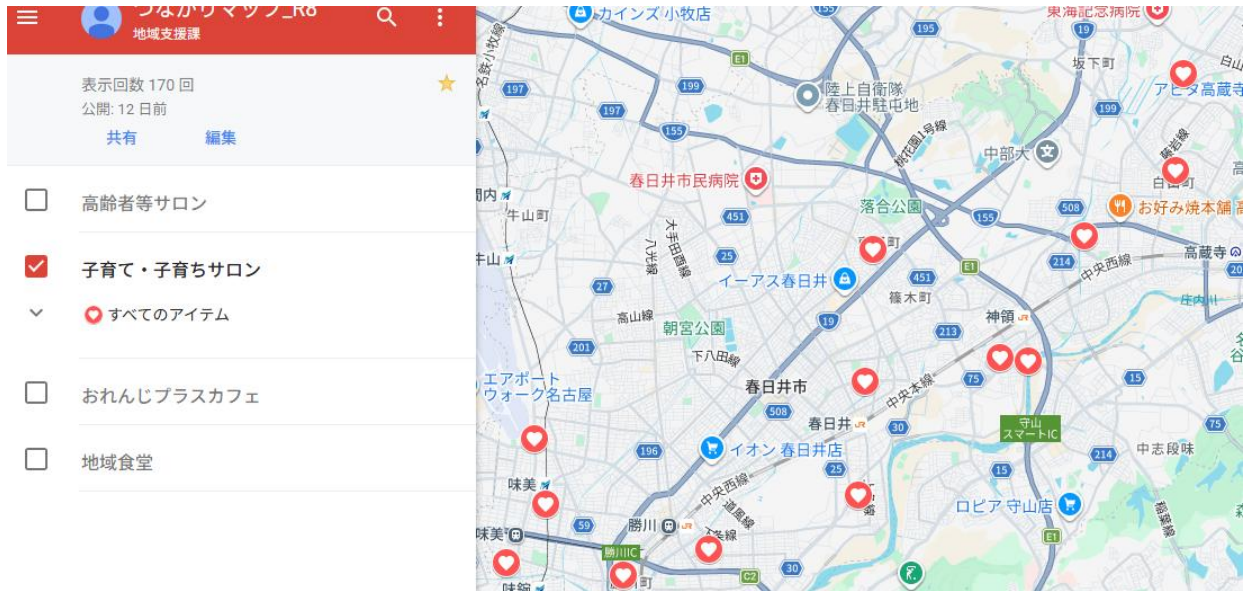

## ★つながりマップの使い方★

ここを選択すると入ることができます！

# つながりマップの検索の仕方

ここから検索することができます！

ここに検索ワードの入力が可能です

この地図を検索

## 検索の実際

## 検索ワード例

- ・開催場所(公民館や学習等供用施設、老人憩いの家、町名等も可能)、団体名(サロン、クラブ、会等)店舗名、活動内容(健康体操や茶話会、レクリエーション(子育て)、卓球、健康マーじゃん等)

活動の種別で絞り込むこともできます。

選択すると詳細が表示されます。