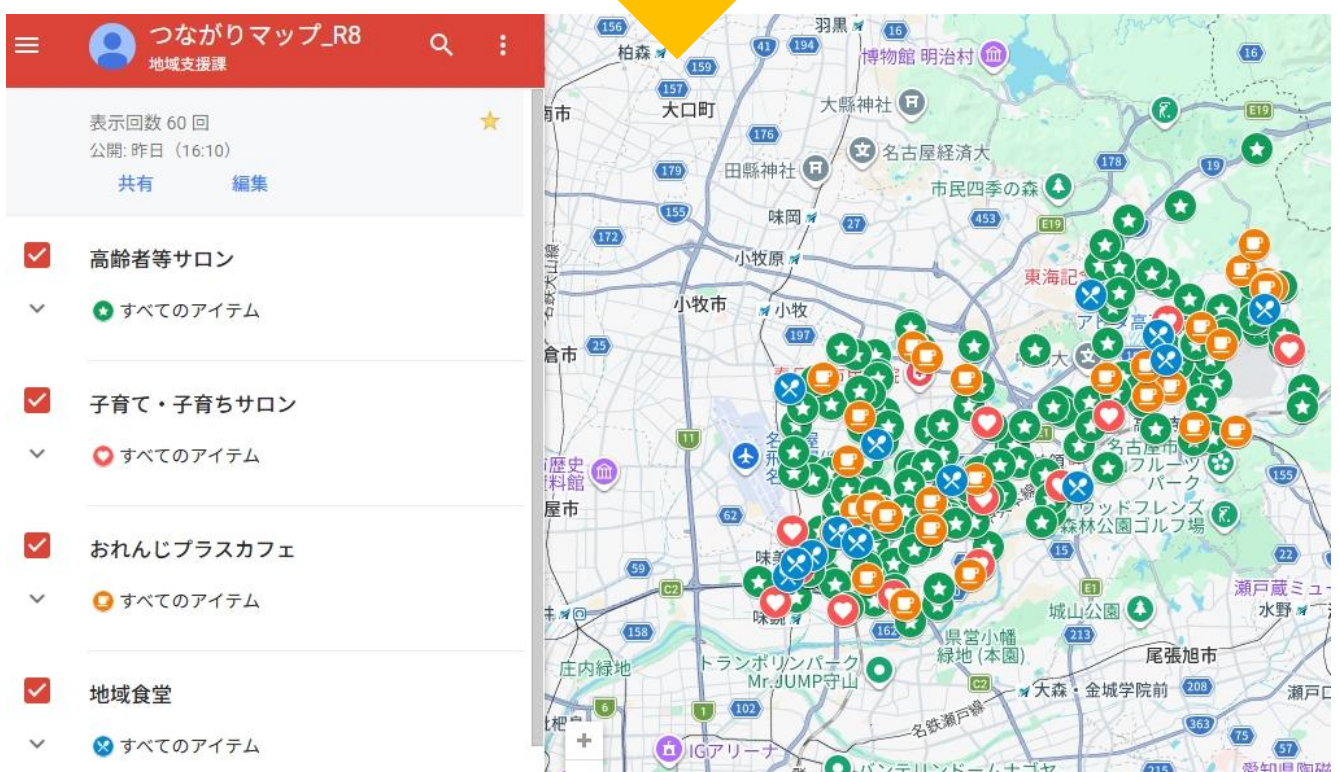

## ★つながりマップの使い方★

ここを選択すると入ることができます！

# つながりマップの検索の仕方

ここから検索することができます！

ここに検索ワードの入力が可能です

この地図を検索

## 検索ワード例

- ・開催場所(公民館や学習等供用施設、老人憩いの家、町名等も可能)、団体名(サロン、クラブ、会等)店舗名、活動内容(健康体操や茶話会、レクリエーション(子育て)、卓球、健康マーじゃん等)

活動の種別で絞り込むこともできます。

選択すると詳細が表示されます。